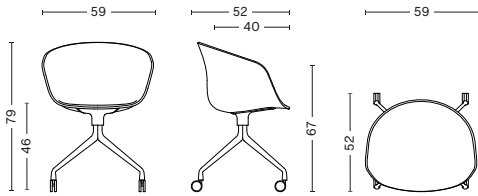

### DIMENSIONS

WIDTH 59 CM | 23.23"  
DEPTH 52 CM | 20.47"  
HEIGHT 79 CM | 31.1"  
SEAT HEIGHT 46 CM | 18.11"  
SEAT DEPTH 40 CM | 15.75"

### DIMENSIONS

WIDTH 41 CM | 16.14"  
 DEPTH 41 CM | 16.14"  
 HEIGHT 0,5 CM | 0.2"