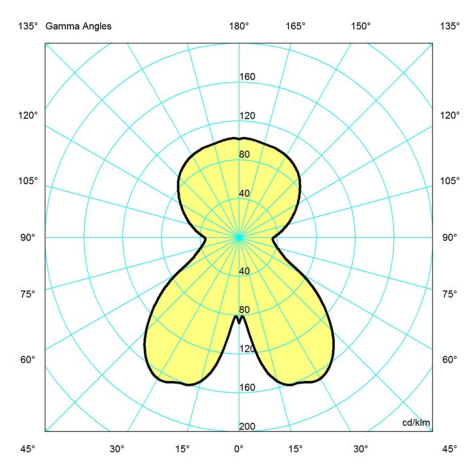

Light distribution diagrams

Cartesian

Isolux

Polar

Spare parts & accessories

Panthella 250 Portable Lamp

Product	Variant number
Panthella 250 Chrome top nut	5744166234
Panthella 250 White shade	5744166250
Panthella 250 Black shade	5744166263
Panthella 250 Blue/Green shade	5744166276
Panthella 250 Pink shade	5744166289
Panthella 250 Blue shade	5744166292
Panthella 250 Yellow shade	5744166315
Panthella 250 Orange shade	5744166328
Panthella 250 Violet shade	5744166331
Panthella 250 White Opal shade	5744166344
Panthella 250 Chrome shade	5744162568
Panthella 250 replacement kit print	5744166357
Panthella 250 Brass shade	5744167589
Panthella 250 Brass PVD top nut	5744167660
Panthella 250 Pale Blue shade	5744612704
Panthella 250 Coral shade	5744612717
Panthella 250 white cord	5744168436
Panthella 250 black cord	5744168533
Panthella 250 Portable Rep. Kit LED V2	5744613224
Panthella 250 Portable Rep. Kit Print V2	5744613237
Panthella 250 Portable Rep. Kit Battery V2	5744613240
Panthella 250 Portable Opal White shade	5744173078
Panthella 250 Portable Opal Blue Grey shade	5744173081
Panthella 250 Portable Opal Pale Rose shade	5744173094
Panthella 250 Portable Opal Beige shade	5744173104
Panthella 250 Portable Opaque Black shade	5744173117
Panthella 250 Portable Opaque Orange shade	5744173120
Panthella 250 Portable Opaque Coral shade	5744173133
Panthella 250 Portable Opaque Yellow shade	5744173146
Panthella 250 Portable Opaque Indigo Blue shade	5744173159
Panthella 250 Portable Opaque Burgundy shade	5744173162
Panthella 250 Portable Opaque Moss Green shade	5744173175
Panthella 250 Portable Rep. Kit Battery V3	5744173191
Panthella 250 Portable Rep. Kit PCB & LED V3	5744173201
Panthella 250 Portable V3 diffuser	5744173214
Black USB CABLE 2.5M USB-C/USB-C 90°	5744173227
White USB CABLE 2.5M USB-C/USB-C 90°	5744173230