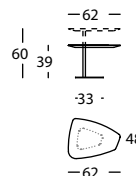

TSCA: la table en chêne de maille n'est pas disponible aux USA en raison de restrictions à l'importation.

CARACTERISTIQUES TECHNIQUES

- Plateau laqué: plateau en médium de 25mm.
- Plateau bois teinté: plateau en médium de 25 mm plaqué chêne de maille, avec champs de la même couleur que le pied central.
- Plateau miroir: miroir gris de 4mm collé sur un plateau médium de 22mm, avec champs noir.
- Pied central et base: acier F1 imprimé et laqué.
- Table élévable: système pneumatique à 2 positions.

265.71.GED

ROCK MESA 62X48X39
ROCK TABLE 62X48X39
ROCK TABLE 62X48X39

0,08 m³ / 1 Pack. / 12,5 kg

265.71.LJD

ROCK MESA 108X81X31
ROCK TABLE 108X81X31
ROCK TABLE 108X81X31

0,17 m³ / 2 Pack. / 30,0 kg

265.71.JFD

ROCK MESA 81X58X35
ROCK TABLE 81X58X35
ROCK TABLE 81X58X35

0,07 m³ / 1 Pack. / 19,0 kg

265.76.GED

ROCK MESA ELEVABLE 62X48X39/60
ROCK LIFTING TABLE 62X48X39/60
ROCK TABLE ELEVATEUR 62X48X39/60

0,08 m³ / 1 Pack. / 12,5 kg