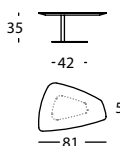

TSCA: la table en chêne de maille n'est pas disponible aux USA en raison de restrictions à l'importation.

CARACTERISTIQUES TECHNIQUES

- Plateau laqué: plateau en médium de 25mm.
- Plateau bois teinté: plateau en médium de 25 mm plaqué chêne de maille, avec champs de la même couleur que le pied central.
- Plateau miroir: miroir gris de 4mm collé sur un plateau médium de 22mm, avec champs noir.
- Pied central et base: acier F1 imprimé et laqué.
- Table élévable: système pneumatique à 2 positions.

265.71.GED

ROCK MESA 62X48X39
ROCK TABLE 62X48X39
ROCK TABLE 62X48X39

0,08 m³ / 1 Pack. / 12,5 kg

265.71.LJD

ROCK MESA 108X81X31
ROCK TABLE 108X81X31
ROCK TABLE 108X81X31

0,17 m³ / 2 Pack. / 30,0 kg

265.71.JFD

ROCK MESA 81X58X35
ROCK TABLE 81X58X35
ROCK TABLE 81X58X35

0,07 m³ / 1 Pack. / 19,0 kg

265.76.GED

ROCK MESA ELEVABLE 62X48X39/60
ROCK LIFTING TABLE 62X48X39/60
ROCK TABLE ELEVATEUR 62X48X39/60

0,08 m³ / 1 Pack. / 12,5 kg