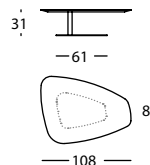

TSCA: la table en chêne de maille n'est pas disponible aux USA en raison de restrictions à l'importation.

CARACTERISTIQUES TECHNIQUES

- Plateau laqué: plateau en médium de 25mm.
- Plateau bois teinté: plateau en médium de 25 mm plaqué chêne de maille, avec champs de la même couleur que le pied central.
- Plateau miroir: miroir gris de 4mm collé sur un plateau médium de 22mm, avec champs noir.
- Pied central et base: acier F1 imprimé et laqué.
- Table élévable: système pneumatique à 2 positions.

265.71.GED

ROCK MESA 62X48X39
ROCK TABLE 62X48X39
ROCK TABLE 62X48X39

0,08 m³ / 1 Pack. / 12,5 kg

265.71.LJD

ROCK MESA 108X81X31
ROCK TABLE 108X81X31
ROCK TABLE 108X81X31

0,17 m³ / 2 Pack. / 30,0 kg

265.71.JFD

ROCK MESA 81X58X35
ROCK TABLE 81X58X35
ROCK TABLE 81X58X35

0,07 m³ / 1 Pack. / 19,0 kg

265.76.GED

ROCK MESA ELEVABLE 62X48X39/60
ROCK LIFTING TABLE 62X48X39/60
ROCK TABLE ELEVATEUR 62X48X39/60

0,08 m³ / 1 Pack. / 12,5 kg