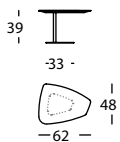

IMPORTANT

Les plateaux et les bases sont livrés emballés séparément (voir instructions de montage).

Merci de bien indiquer la couleur désirée (voir les finitions pour bois laqué et pour finitions teinté).

TSCA: la table en chêne de maille n'est pas disponible aux USA en raison de restrictions à l'importation.

CARACTERISTIQUES TECHNIQUES

- Plateau laqué: plateau en médium de 25mm.
- Plateau bois teinté: plateau en médium de 25 mm plaqué chêne de maille, avec champs de la même couleur que le pied central.
- Plateau miroir: miroir gris de 4mm collé sur un plateau médium de 22mm, avec champs noir.
- Pied central et base: acier F1 imprimé et laqué.
- Table élévable: système pneumatique à 2 positions.