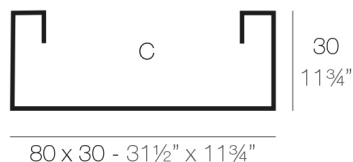

Weight

4.8 Kg

JARDINERA 80 x 30 cm C = 70 L 4 x 80 cm
 JARDINIERE 31½" x 11¾" C = 18 gal 11 3/4" x 11 3/4"

FINI

SEMPLICE

Ref. 41630

Vaso con finitura opaca e una sola parete

- ICE
- BIANCO
- NERO
- BRONZO
- ACCIAIO
- ANTRACITE
- ROSSO
- PISTACCHIO
- ARANCIONE
- KHAKI
- NAVY
- PLUM
- TAUPE
- ECRU