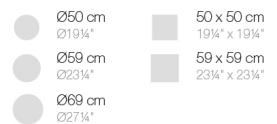

TABLE TOPS OPTIONS - OPCIONES SOBRES